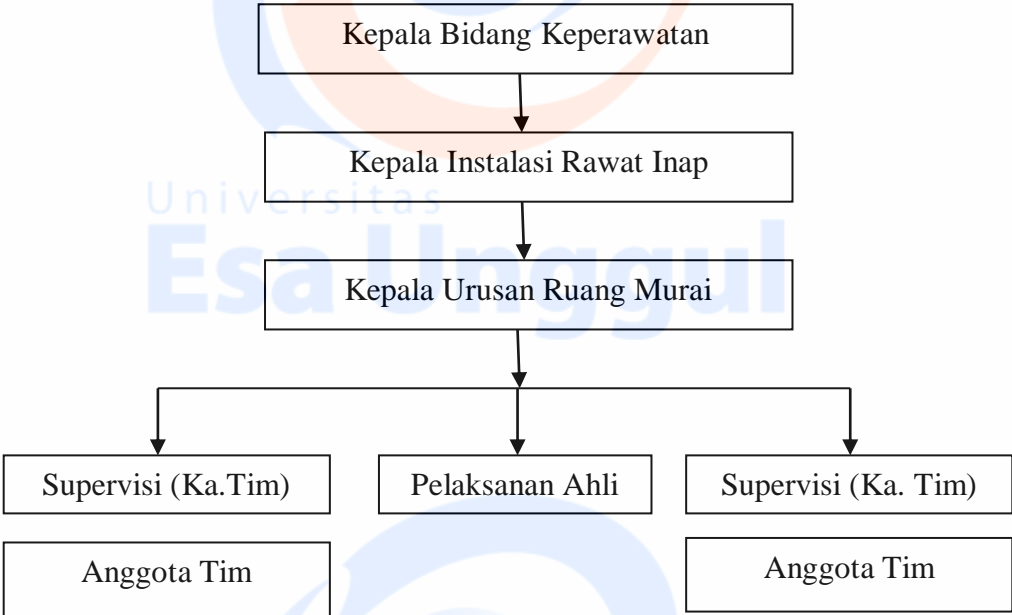

STRUKTUR ORGANISASI INSTALASI RAWAT INAP RUANG MURAI

Sumber : Buku Pedoman Ruang Murai